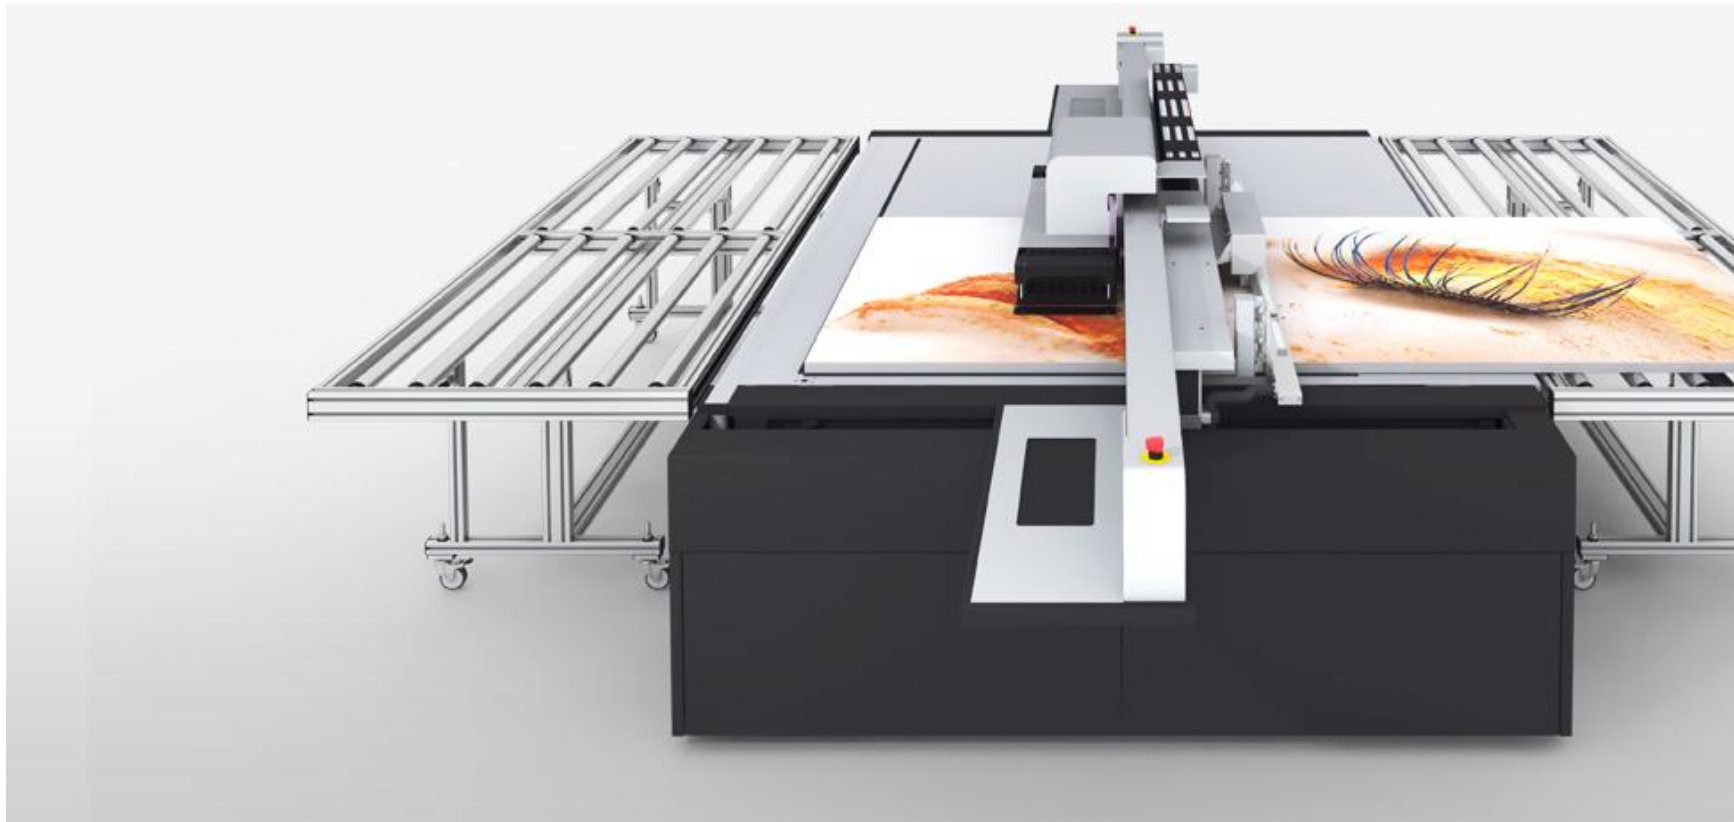

SwissQPrint Impala